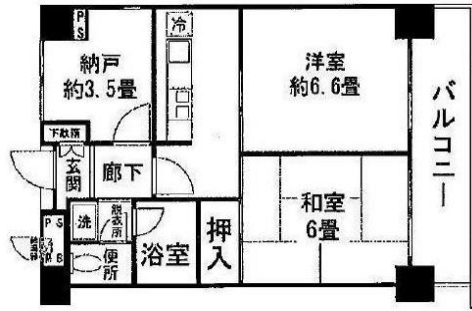

入居者募集!!

即日入居可!!

*** CHECK POINT ***

仙台市青葉区上杉エリア!!

地下鉄「北四番丁駅」徒歩3分で利便性◎

- * 二人入居可!!
- * 角部屋で日当たり良好◎
- * エアコン付き
- * バスト・トイレ別洗面所
- * 火災警報機(報知機)
- * パルコニー有
- * エレベーター1基

* 外観 * ダイアパレス上杉

* 間取り *

平成28年8月 全室クリーニング・クロス・畳の張替済!!

*** 物件概要 ***

- | | |
|-----------------------|-----------------------|
| * 物件種目: 賃貸マンション | * 構造・規模: SRC 8階建6階部分 |
| * 建物名: ダイアパレス上杉 609号室 | * 築年数: 1983年3月築 |
| * 住所: 仙台市青葉区上杉2丁目1-14 | * 契約期間: 2年 |
| * 賃料: 月額 62,000円 | * 保険等: 要加入 2年 20,000円 |
| * 管理費: 4,000円/月 | * 賃貸保証: 利用可 |
| * 敷金: 2ヶ月 | * 鍵交換代有: 15,000円~ |
| * 間取り: 2SK | |
| * 使用面積: 45.38㎡ | |